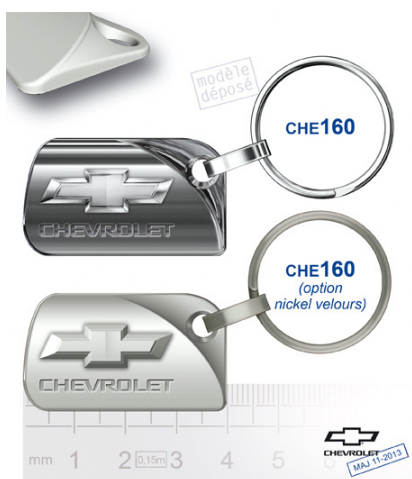

FICHE TECHNIQUE

PORTES-CLÉS PUBLICITAIRES

CHEVROLET

Porte clés en métal/cuir métal CHEVROLET

A partir de 150 pièces. Entièrement personnalisable
(par ex : coordonnées du garage au verso).

DRANCOURT SARL

10 rue de Paris - 45600 Saint Père sur Loire
Tél : 02 38 36 95 53 - Fax : 02 38 36 93 12
Mail : drancoursarl@gmail.com